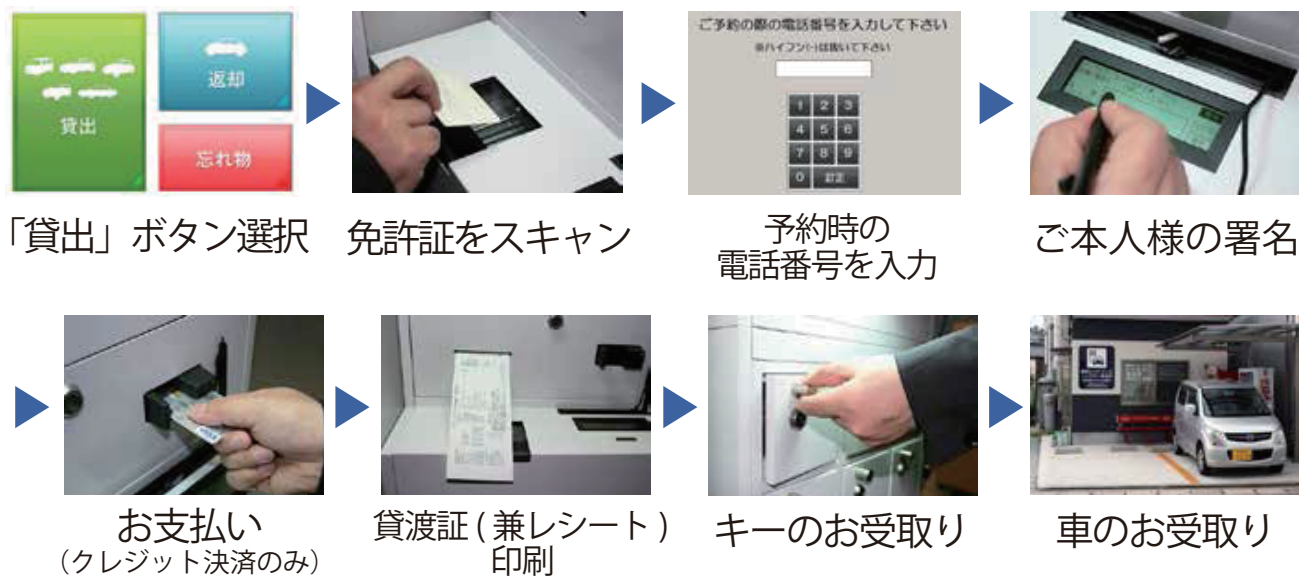

## 無人貸渡し機でのレンタカー貸出の流れ

まず事前のご予約が必要になります。インターネットからご予約をいただき、当日西郷港前待合所までお越しください。貸出の際、下記のものが必要となりますのでご準備いただきますようお願いいたします。

- ・ 運転免許証
- ・ ご予約時の携帯電話番号
- ・ クレジットカード※ (暗証番号入力が必要になります)

※ご利用可能なカード会社  
VISA、MASTER、JCB、DINERS、  
AMEX、DISCOVER

### 無人貸渡し機での「貸出」手順 (概要)