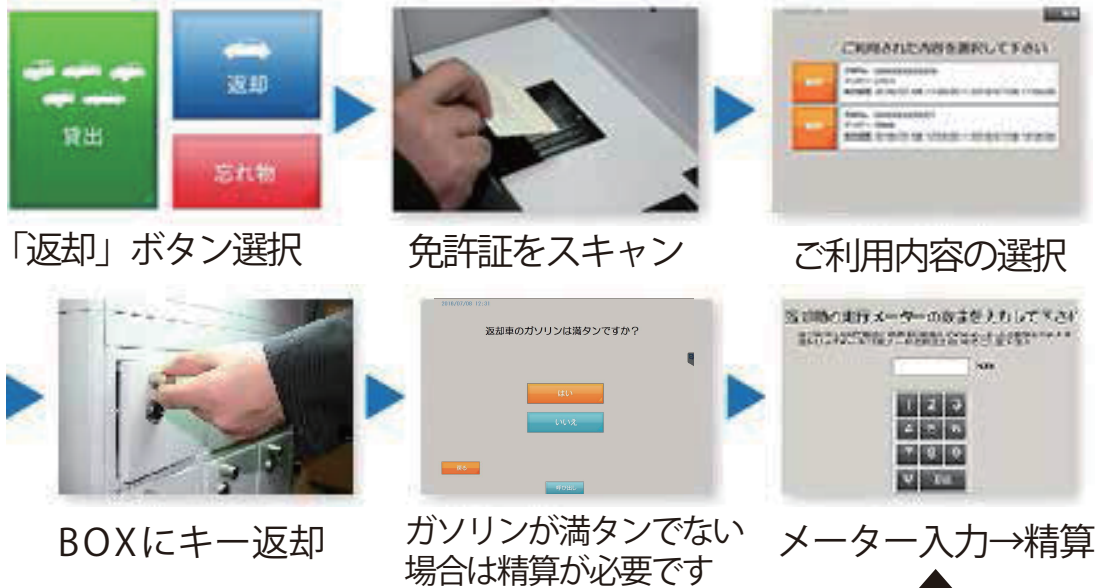

無人レンタカー隠岐

無人貸渡し機でのレンタカー返却の流れ

返却の際、下記のものが必要となりますのでご準備いただきますようお願いいたします。

- ・ 運転免許証
- ・ レンタカーのキー
- ・ 走行メーターの数字※

※走行メーターの数字が必要になるのは距離計算の場合のみ。ガソリン満タンの場合には必要ございません。

無人貸渡し機での「返却」手順 (概要)

返却時ガソリン満タンでない場合の走行距離入力について

お車をもとの駐車場に返却後、ガソリン満タンでない場合、ご利用後の走行メーターの数字を清算画面に入力していただく必要があります。お手数ですが、帰着時の走行メーターを控えていただいてから、無人貸渡し機にて返却のお手続きを進めていただきますようお願いいたします。

(※キロあたりの料金は以下の通りです。)